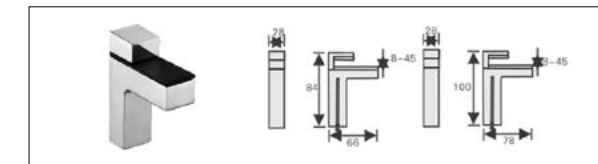

بست نگهدارنده شیشه (A)

1.625.000 R بست نگهدارنده شیشه مدل A1 | **M330**

379.500 R بست نگهدارنده شیشه مدل A2 | **M331**

1.625.000 R بست نگهدارنده شیشه مدل A3 | **M332**

1.897.000 R بست نگهدارنده شیشه مدل A4 | **M333**