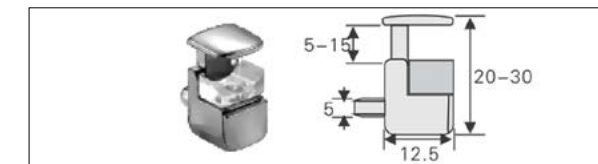

379.500 R بست نگهدارنده شیشه مدل A2 | **M331**