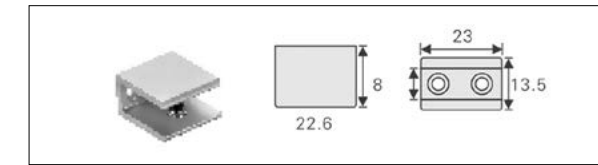

885.500 R بست نگهدارنده شیشه مدل A7 | **M338**