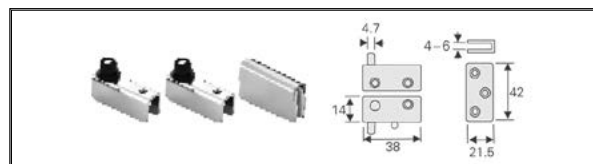

لولا زیرو اکس شیشه (Z)

253.000 R لولا زیرو پیوت شیشه مدل Z1 | **M360**

885.000 R لولا زیرو پیوت شیشه مدل Z2 | **M361**

صداگیر کف کشو

15.180.000 R صداگیر کف کشو سفید | **M370**

12.650.000 R صداگیر کف کشو طوسی | **M371**