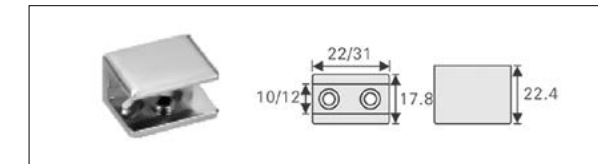

632.500 R بست نگهدارنده شیشه مدل A5 | **M334**