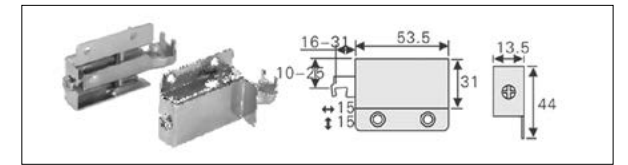

1.265.000 R | فیتینگ مدل H۲ قابل ریگلاژ | **M102**