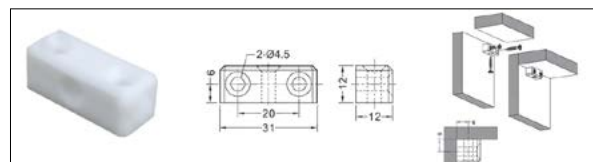

379.500 R | اتصال فیتینگ مدل ال (ست دوتایی) | **M023**

316.250 R | اتصال L۹۰ مدل J۲ (دو قطعه) | **M024**

316.250 R | اتصال خطی مدل J۳ (دو قطعه) | **M025**

50.600 R | گونیا تخت مدل J۴ سفید | **M150**

126.500 R | گونیا تخت مدل J۵ مشکی | **M151**