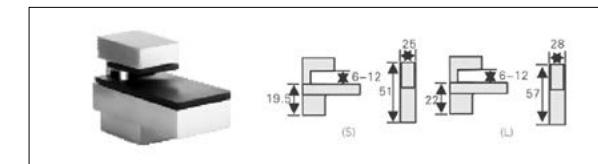

بست نگهدارنده شیشه (A)

1.625.000 R بست نگهدارنده شیشه مدل A1 | **M330**

379.500 R بست نگهدارنده شیشه مدل A2 | **M331**

1.625.000 R بست نگهدارنده شیشه مدل A3 | **M332**

1.897.000 R بست نگهدارنده شیشه مدل A4 | **M333**