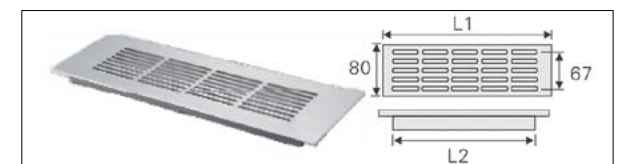

2.150.000 R | فیتینگ مدل H۴ قابل ریگلاژ | **M104**

دریچه هوا / مخصوص یخچال توکار

1.265.000 R | دریچه هوا PVC سایز ۸-۳۰ سانتیمتر | **M170**

2.530.000 R | دریچه هوا آلومینیومی سایز ۵-۶۰ سانتیمتر | **M171**