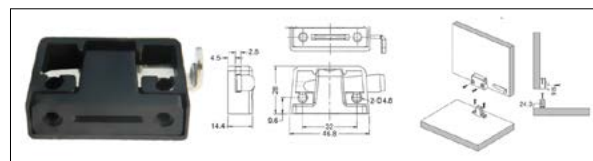

379.500 R | اتصال فیتینگ مدل ال (ست دوتایی) | **M023**

316.250 R | اتصال L۹۰ مدل J۲ (دو قطعه) | **M024**

316.250 R | اتصال خطی مدل J۳ (دو قطعه) | **M025**

50.600 R | گونیا تخت مدل J۴ سفید | **M150**

126.500 R | گونیا تخت مدل J۵ مشکی | **M151**