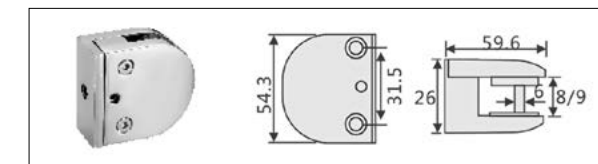

بست نگهدارنده شیشه (A)

1.625.000 R بست نگهدارنده شیشه مدل A1 | **M330**