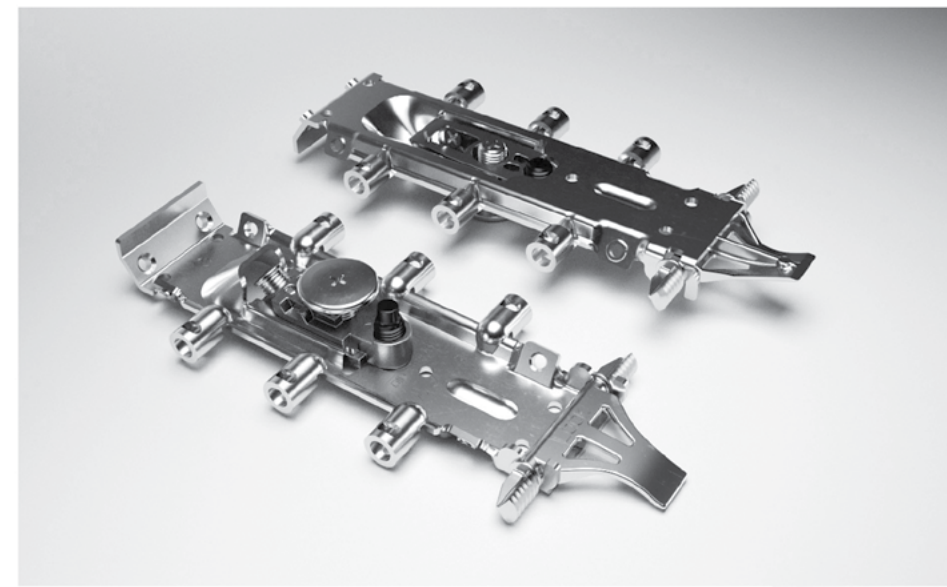

# Fitting & Accessories

series  
Chapter M

خار طبقه / کف تخت (F)

63.250 R	خار طبقه مدل FY	M120		75.900 R 101.200 R
50.600 R	خار طبقه مدل FF	M122		37.950 R 25.300 R
12.650 R	خار طبقه مدل F5	M123		
50.600 R	خار طبقه مدل F6	M124		379.500 R
50.600 R	خار طبقه مدل FY	M125		
25.300 R	خار طبقه مدل FA	M126		
63.250 R	خار طبقه مدل F9	M127		

پایه کابینت

M413 پایه کابینت کوتاه ۱۰ سانتیمتری سری ۳  
M513 پایه کابینت بلند ۱۴ سانتیمتری سری ۳

M014 کلیپس پاخور MDF  
M214 کلیپس مخصوص پایه سری ۳

دستگیره پاخور

M117 دستگیره پاخور رنگ مشکی

خار طبقه / شیشه (G)