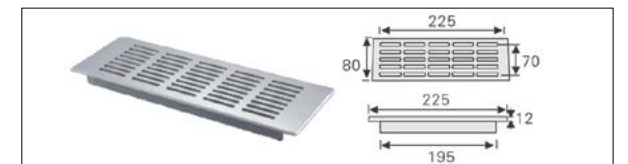

دریچه هوا / مخصوص یخچال توکار

1.265.000 R | دریچه هوا PVC سایز ۸-۳۰ سانتیمتر | **M170**