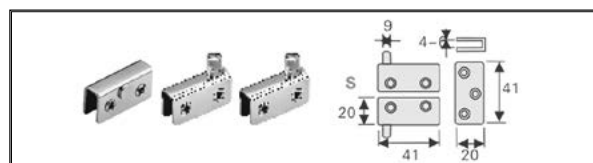

لولا زیرو اکس شیشه (Z)

253.000 R لولا زیرو پیوت شیشه مدل Z1 | **M360**

885.000 R لولا زیرو پیوت شیشه مدل Z2 | **M361**

صداگیر کف کشو

15.180.000 R صداگیر کف کشو سفید | **M370**

12.650.000 R صداگیر کف کشو طوسی | **M371**